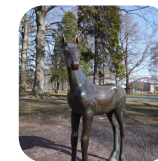

ANDRE SKULPTURER:

Trefigurer langs sjøen i Hortenssskogen.

Trefigurer i Lystlunden.

Skulpturbenker ved Horten videregående skole.

s. 8

s. 10