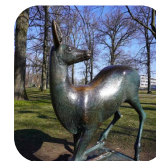

ANDRE SKULPTURER:

Trefigurer langs sjøen i Hortenssskogen.

Trefigurer i Lystlunden.

Skulpturbenker ved Horten videregående skole.

s. 8

s. 10