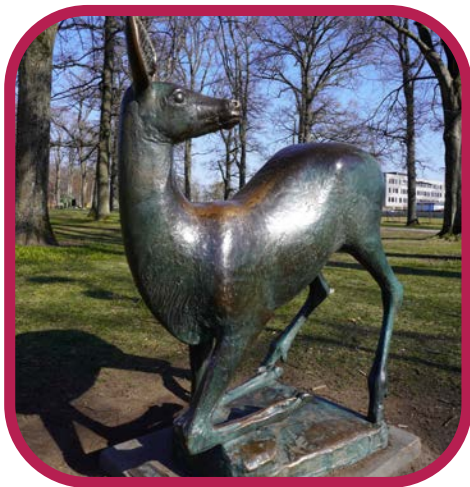

KNELENDE HJORT

**Laget av billedhugger
ØRNULF BAST**

Materialer: Skulpturen er laget
av bronse og sokkelen av granitt.

Årstall: 1958

Sted: Lystlunden park