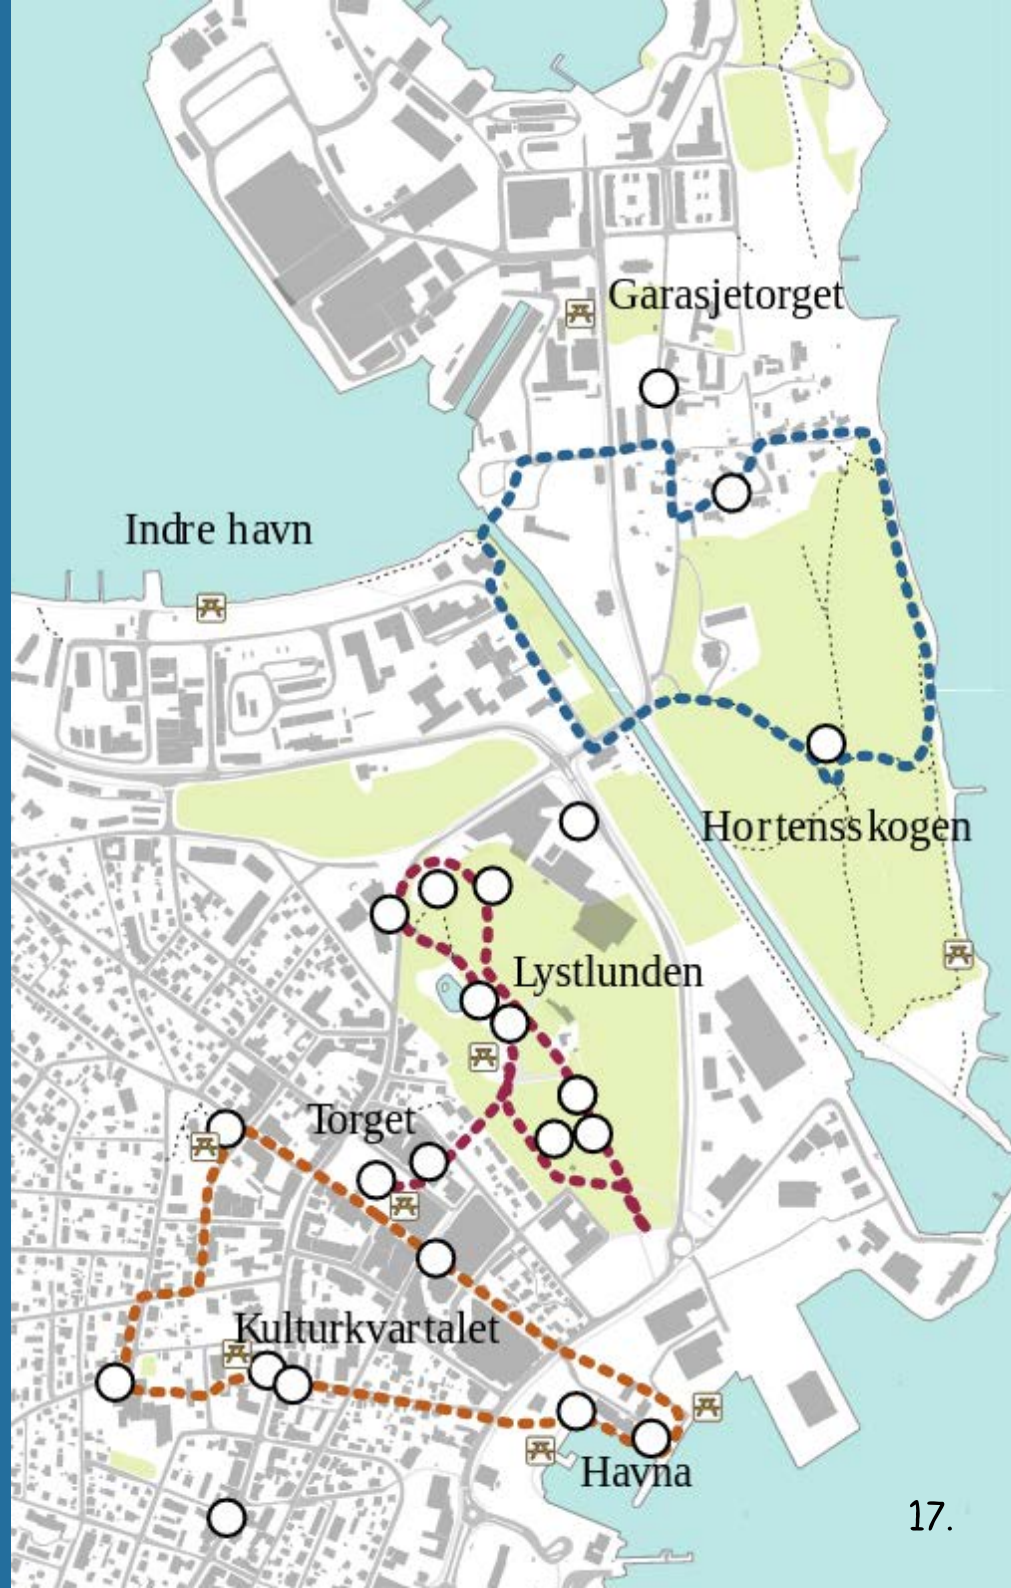

SKULPTURVANDRING i Horten sentrum

HORTEN
KOMMUNE

Kultur i Horten
kommune

**HVA VET DU OM SKULPTURENE VÅRE?
DE DU GÅR FORBI, ELLER DE DU KANSKJE
STOPPER OPP VED?**

I denne brosjyren kan du bli kjent med 23 skulpturer i Horten sentrum.

Fra Kulturkvartalet til havna, på torget, i Lystlunden og på Karljohansvern.

ANDRE SKULPTURER:

Trefigurer langs sjøen i Hortenssskogen.

Trefigurer i Lystlunden.

Skulpturbenker ved Horten videregående skole.